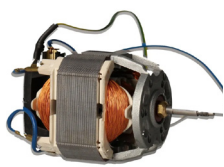

RG255314
Motoriduttore per
palette 24V DC
Gearmotor for
paddles 24V DC

255314

SOLISTA - CONCERTO - OPERA

RG254554
Motoriduttore palette
12V 16rpm
Gearmotor for
paddles 12V 16rpm

254554

CANTO - MAESTRO

9 MOTORI E MOTORIDUTTORI MOTORS AND GEARMOTORS

RG098808

Motofrullatore solubui 230V
Motor blender solubles 230V

098808

ASTRO - ASTRO P - BRIO - BRIO 300 - BRIO UP - COLIBRI - FR - KARISMA - KIKKO, KIKKO MAX - KIKKO RY - KOBALTO - KONVIVIO - KORINTO - KORO - OBLÒ - PICCOLO MATTINO - SPAZIO - SPAZIO P - VENEZIA, ZENITH